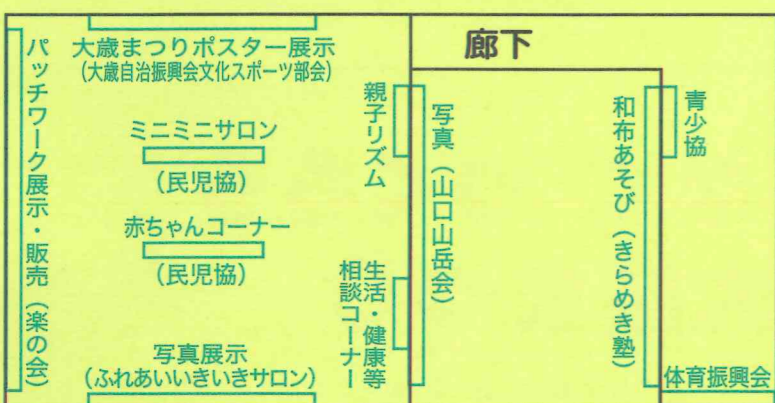

お楽しみ抽選券

& 模擬店看板コンテスト投票券

自治会名：
氏名：
看板番号：

参加の仕方
1. お祭り当日会場の模擬店テントに展示してある看板の中から良いと思ったものの番号を一つ記入し、本部投票箱に入れます。
2. 最多得票の団体と、その団体に投票した人の中から1名様に豪華賞品をプレゼント♪
3. さらにその「抽選券&投票券」はそのまま大抽選会での抽選券となります。
お祭り会場に足を運んで、是非ご参加ください!!
4. 抽選会時に会場にいない方は無効になりますのでご注意ください。
受付14:30まで 抽選会14:40~

大歳まつり会場図

お餅たくさんまくよ~!

この度、大歳郵便局様より開局100周年事業の一環として餅まきのお餅を沢山いただきました。

元全日本
チャンピオンが
やってくるよ!

みんな歩いて大歳まつりへ
行きましょう!
駐車場はありませんので、
ご協力ください。

きらきらステージ
特別ゲスト
☆ルーピングパフォーマンス
Zaki (山崎政和さん)
&
☆ヒューマンビートボックス
Tooru (安部亨さん)
の素晴らしいステージだよ!

大歳地域交流センター2階 みんなの展示場

和室

図書室

仮設トイレ
大歳地域交流センター2階展示会場

ふれあい食堂
大歳サロン

消防車庫

女性部
肉うどん

老人クラブ
すこやか茶

なすの会
掘り出し物市
わた菓子
たい焼き

わくわく
遊びの広場

おとし
マーケット

やぐら
餅まき会場

餅まき会場

本部
テント

特設舞台

進入禁止

きらきらステージ

☆遊具で遊ぼう!
エアトランポリン、輪投げ、フラフープ、ボールプール、ジャンボオセロ、けん玉、お手玉 おはじき
☆工作コーナー
ミニミニ竹とんぼ、ピフライター、割り箸鉄砲、鬼ようすセット販売、折り紙、リサイクル工作

☆ヨーヨー体験
チャンピオンから教わろう!
ヨーヨーは準備しています。販売もしています。
☆ヒューマンビートボックスの体験
声の出し方を習ってやってみよう!

PTA 友愛セール
PTA 千本引き
PTA 射的
さわやか学級
スーパースライム
手作りおもちゃ
ミニミニチャリ
ティーバザー

商工会
ステーキ
とうもろこし
バドミントン
生ビール
お酒・焼酎
食推
食育の日 (毎月19日)
試食
剣友会
フランクフルト
くじ引き
遊休品バザー

大歳小PTA
おやしガンバル会
から揚げ
揚げたこ焼き
子ども会
山菜おこわ
卓友会
ポップコーン
まつり有志会
焼きそば

スポーツバレー
焼き鳥
串焼き
ヨーヨー祭り
JAコーナー
朝市(とれたて新鮮地元野菜・果物)
ポン菓子
お米のすくい
取りコロッケ

会場出入り口

会場出入り口

道路

協賛・大歳商工業振興会

大歳地区で頑張っております。ご愛顧の程お願い申し上げます。

iRクリエイティブサービス(株) 今井町4-10 山根ビル1F TEL 929-3303 FAX 929-3304	合同会社アグリプロジェクト 中央5丁目2-37 TEL 928-6830 FAX 928-6818	朝田神社 朝田578 TEL 924-2182 FAX 924-2261	旭建設工業(株) 富田原町5-10 TEL 922-0200 FAX 923-4524
(有)石崎サンリース 富田原町5-24 TEL 932-1280 FAX 932-1322	入交電設(株) 今井町4-5 TEL 922-0388 FAX 924-6730	(株)ウィング 矢原町5-6 エヴァーグリーン101号 TEL 932-4089 FAX 932-4095	エフケイビル(株) 矢原町1-1 TEL 921-0001
大歳郵便局 矢原1429-1 TEL 922-2460 FAX 921-1308	(有)岡部園芸 矢原1228 TEL 922-2474 FAX 932-1464	岡部グリーン(有) 矢原1421-3 TEL 925-3941 FAX 925-3941	岡屋米穀店 幸町3-11 TEL 925-3333 FAX 932-1411
(有)カッター技研 朝田182-1 TEL 923-3911 FAX 932-1411	(株)兼重建具 富田原町1-38 TEL 923-1876 FAX 923-2228	河崎工務店 穂積町5-46 TEL 928-6544 FAX 928-6544	カワムラ(有) 矢原120-5 TEL 922-8029 FAX 922-8025
学校法人山口コア学園 富田原町2-23 TEL 932-0118 FAX 932-1112	(有)串蔵 今井町4-24 TEL 920-1610	国田工業(株) 今井町4-20 TEL 922-0600 FAX 922-5548	鴻城土建工業(株) 宝町2-56 TEL 922-2694
(株)弘法 朝田1800-1 TEL 922-6964 FAX 923-6400	こころ薬局 矢原町31 TEL 921-5560 FAX 921-5560	こだま歯科医院 矢原1425-1 TEL 921-0106 FAX 921-0145	(有)西京電気工事 宝町3-54 TEL 924-9070 FAX 924-9093

(有)重政印刷 幸町2-24 TEL 925-3796 FAX 925-3790	(有)シモセ 朝田953-7 TEL 924-2634 FAX 924-2689	(株)スカイ 矢原1432-5 TEL 924-3080 FAX 924-3077	ストアーナカむら 矢原744-7 TEL 922-6721 FAX 922-6721
総合広告看板 いわもと 若宮町8-40 TEL 924-6482 FAX 924-6621	(有)タカラ不動産 宝町4-31 TEL 928-3331	(有)立石ソフトウェアラボ 宮島町5-13 TEL 921-6888 FAX 921-6888	たねくぼ整形外科クリニック 幸町3-23 TEL 934-7110 FAX 934-7141
大八寿司 湯田温泉2-1-18-102 TEL 932-1414	つくし 今井町5-34 TEL 923-2224	(有)ディーボックス 若宮町1-76 TEL 995-1234 FAX 995-1235	(有)豊嶋 朝田1046-2 TEL 925-4039
(有)楢松建設 周布町3-16 TEL 932-1611 FAX 932-6443	日産プリンス山口販売(株)山口店 朝田610 TEL 922-3320 FAX 924-8359	日本郵便株式会社 矢原1429-1 TEL 922-2460 FAX 921-1308	(株)則安ジオテクノ 朝田2225-3 TEL 922-5872
萩山口信用金庫大歳支店 朝田932-5 TEL 924-5252 FAX 923-5827	(有)秦電気工事 富田原町4-54 TEL 922-2074	(株)原弘産山口営業所 若宮町1-67 TEL 923-7883 FAX 923-7894	(株)フジフジグラン山口 黒川3736 TEL 995-0611 FAX 995-0620
藤村学園旭幼稚園 矢原1121 TEL 922-3072	(株)藤本工務店 若宮町1-61 TEL 925-0112 FAX 925-0113	ホームプラザナフコ山口店 朝田780-3 TEL 925-0762 FAX 934-1182	(株)堀商店 下市町2-4 TEL 923-2042 FAX 902-9213