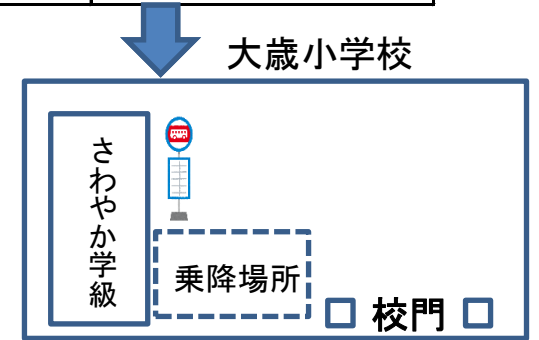

# おおとし夏まつり シャトルバス運行表(矢原方面)

H27.7.25

会場行き

旭建設	西本豊店斜め前	立正校成会駐車場	上矢原第一公園	大歳小学校
17:15発	17:20発	17:30発	17:35発	17:45
17:20発	17:25発	17:35発	17:40発	17:50
18:10発	18:15発	18:25発	18:30発	18:40
18:15発	18:20発	18:30発	18:35発	18:45
19:10発	19:15発	19:25発	19:30発	19:40