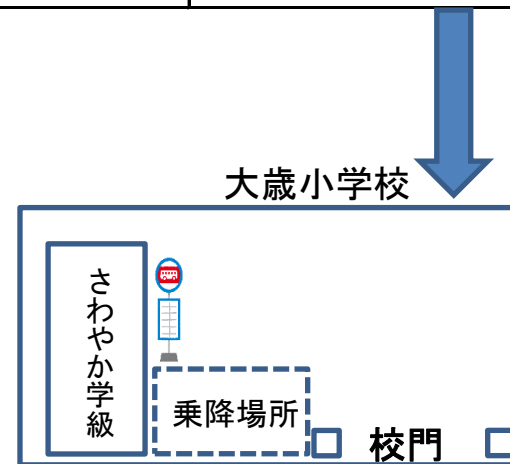

帰り

大歳小学校
19:50発
20:15発
20:45発
21:05発
21:30発

上記の  
各停車場所

旭建設
20:25
20:40
21:10
21:30
21:55

- \* 交通状況によって時間が遅れることがあります。
- \* 指定の乗降場所以外での乗降は致しませんのでご了承ください。
- \* 利用者の皆さんに簡単なアンケートを実施致しますのでご協力ください。

# おおとし夏まつり シャトルバス運行表(朝田方面)

H27.7.25

会場行き	朝田ヒルズ前バス停	朝田バス停	和田バス停	高井バス停	大歳小学校
	17:25発	17:30発	17:35発	17:40発	17:50
	18:20発	18:25発	18:30発	18:35発	18:45
	19:15発	19:20発	19:25発	19:30発	19:40

帰り	大歳小学校	上記の 各停車場所	朝田ヒルズ前バス停
	20:00発		20:25着
	20:45発		21:10着
	21:30発		21:55着