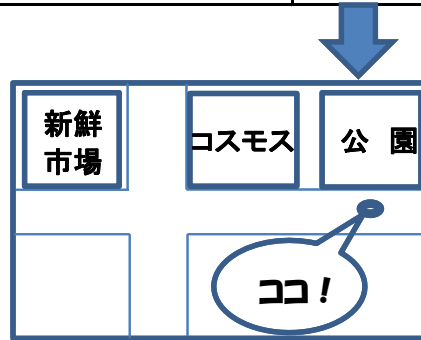

# おおとし夏まつり シャトルバス運行表(矢原方面)

H27.7.25

会場行き

旭建設	西本豊店斜め前	立正校成会駐車場	上矢原第一公園	大歳小学校
17:15発	17:20発	17:30発	17:35発	17:45
17:20発	17:25発	17:35発	17:40発	17:50
18:10発	18:15発	18:25発	18:30発	18:40
18:15発	18:20発	18:30発	18:35発	18:45
19:10発	19:15発	19:25発	19:30発	19:40