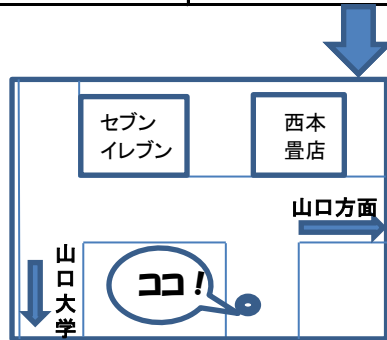

# おおとし夏まつり シャトルバス運行表(矢原方面)

H27.7.25

会場行き

旭建設	西本豊店斜め前	立正校成会駐車場	上矢原第一公園	大歳小学校
17:15発	17:20発	17:30発	17:35発	17:45
17:20発	17:25発	17:35発	17:40発	17:50
18:10発	18:15発	18:25発	18:30発	18:40
18:15発	18:20発	18:30発	18:35発	18:45
19:10発	19:15発	19:25発	19:30発	19:40