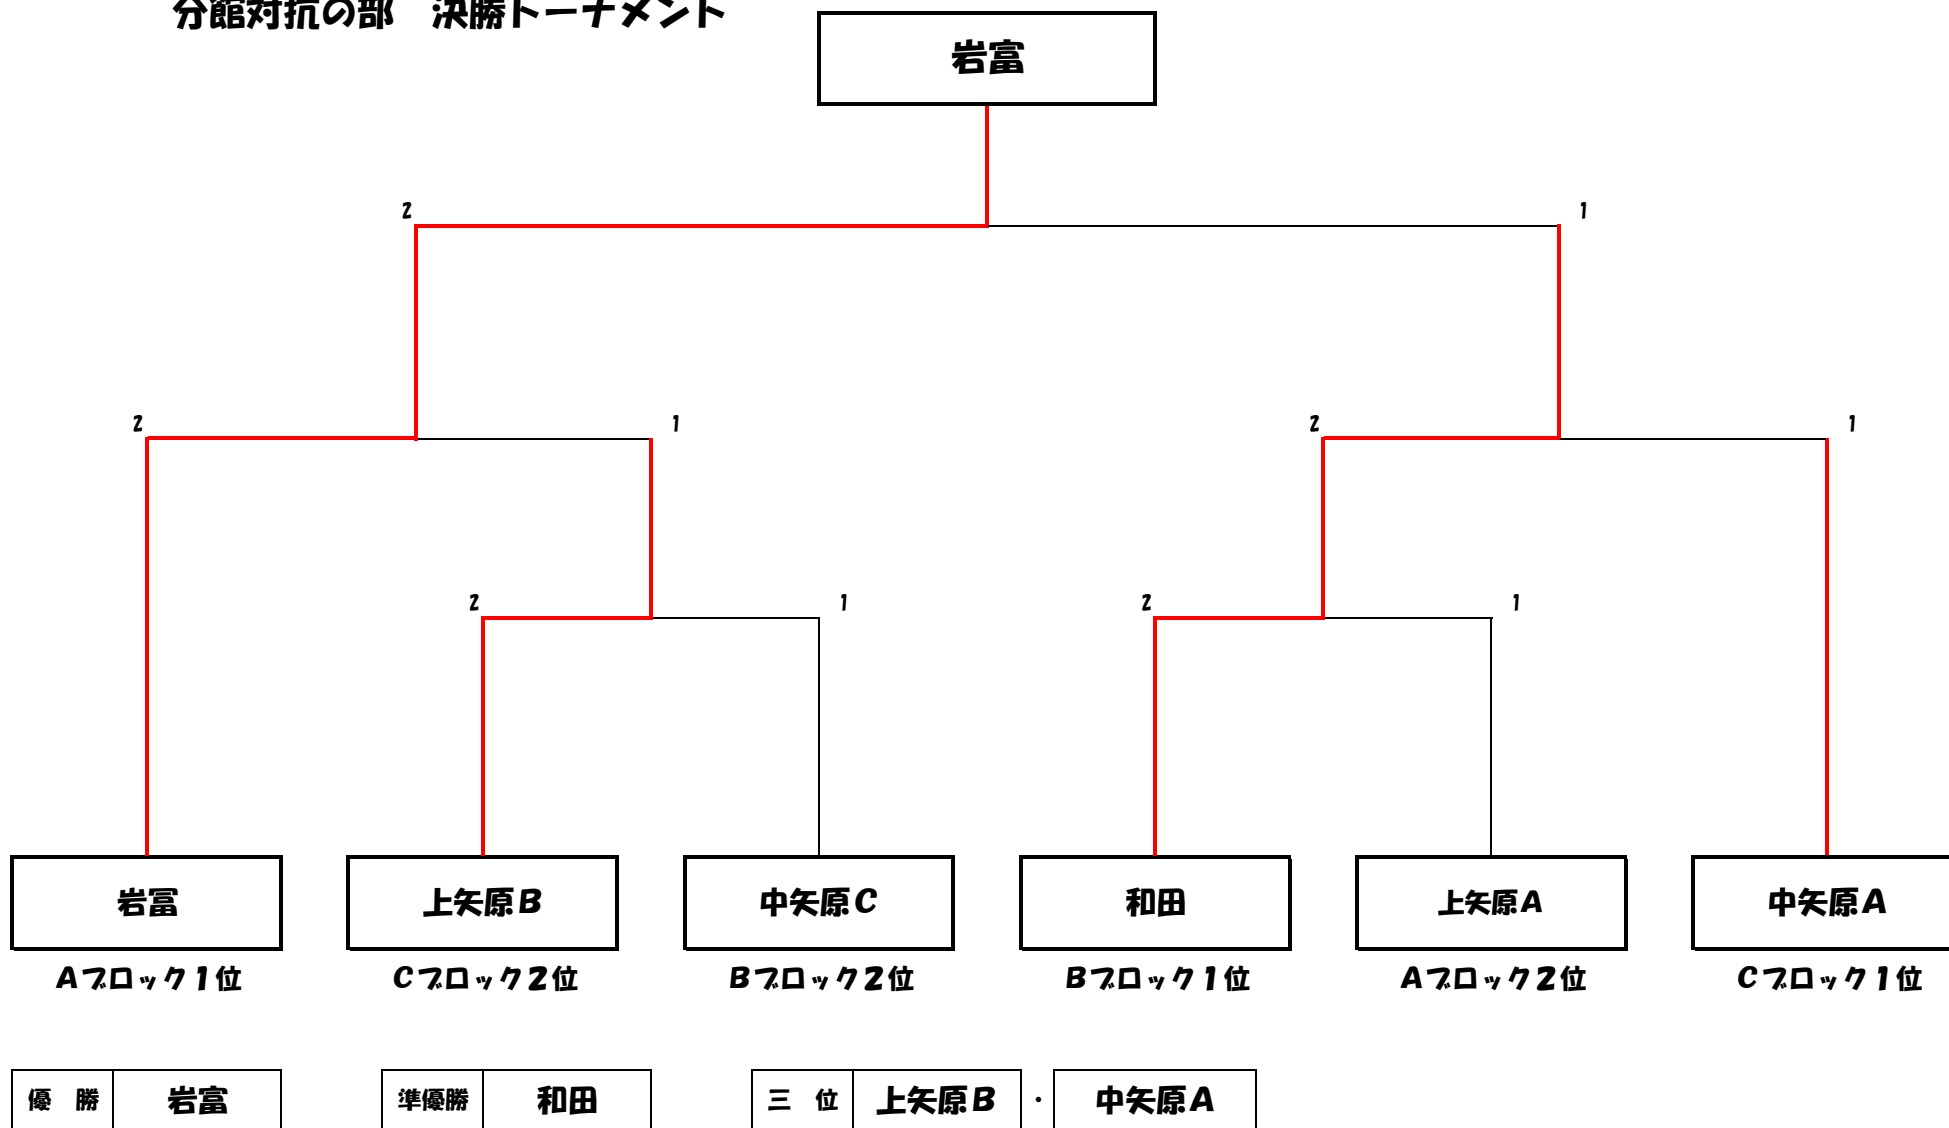

第38回大歳地区分館対抗卓球大会

分館対抗の部 Aブロック

	分館名	上矢原A	岩富	中矢原B	勝ち数	負け数	得失 セット差	順位
①	上矢原A	—	1-2	3-0	1	1		2
②	岩富	2-1	—	3-0	2	0		1
③	中矢原B	0-3	0-3	—	0	2		3

試合順 ①-③、②-③、①-②

Bブロック

	分館名	④下湯田 穂積県住	中矢原C	和田	勝ち数	負け数	得失 セット差	順位
④	下湯田 穂積県住	—	2-1	1-2	1	1		3
⑤	中矢原C	1-2	—	0-3	0	2		2
⑥	和田	2-1	3-0	—	2	0		1

試合順 ④-⑥、⑤-⑥、④-⑤

Cブロック

	分館名	今井下	上矢原B	中矢原A	勝ち数	負け数	得失 セット差	順位
⑦	今井下	—	1-2	0-3	0	2		3
⑧	上矢原B	2-1	—	0-3	1	1		2
⑨	中矢原A	3-0	3-0	—	2	0		1

試合順 ⑦-⑨、⑧-⑨、⑦-⑧

分館対抗の部 決勝トーナメント

第 3 8 回大歳地区分館対抗卓球大会

B級の部

	分館名	中矢原B	下湯田 穂積県住	今井下	勝ち数	負け数	得 失 セット差	順 位
①	中矢原 B	/	0 - 2	0 - 2	0	2		3
②	下湯田 穂積県住	2 - 0	/	2 - 0	2	0		1
③	今井下	2 - 0	0 - 2	/	1	1		2

試合順 ①-③、②-③、①-②

B級の部

優 勝	下湯田・穂積県住
------------	----------