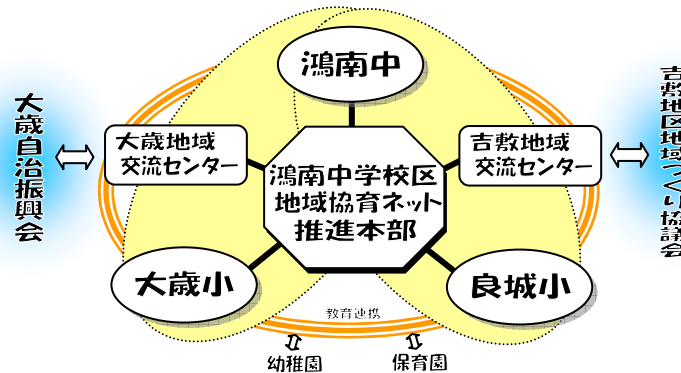

# 学校と家庭と地域をつなぐ

## 鴻南中学校区地域協育ネット

# あいさつ&見守り カレンダー【平成26年1月～3月版】

吉敷地区、大歳地区の子どもたちの幼児期から中学校卒業程度までの育ちや学びを地域ぐるみで共有し、学校や地域でのそれぞれの取り組みを生かしながら、鴻南中学校区の地域全体で連携・協働して子どもを育むことを目的として、今年度「鴻南中学校区地域協育ネット」を設立しました。

地域全体が子どもたちに関心を持ち、地域全体で子どもたちを見守りながら、安心・安全な暮らしができる地域づくりの実現のため、ご協力をお願いします。

### 【鴻南中学校区地域協育ネットの推進体制】

理念…地域は子育て環境を創造するフィールドとして、学校・家庭・地域が役割を明確にして「協」働して、子どもたちの生きる力を「育」みます。